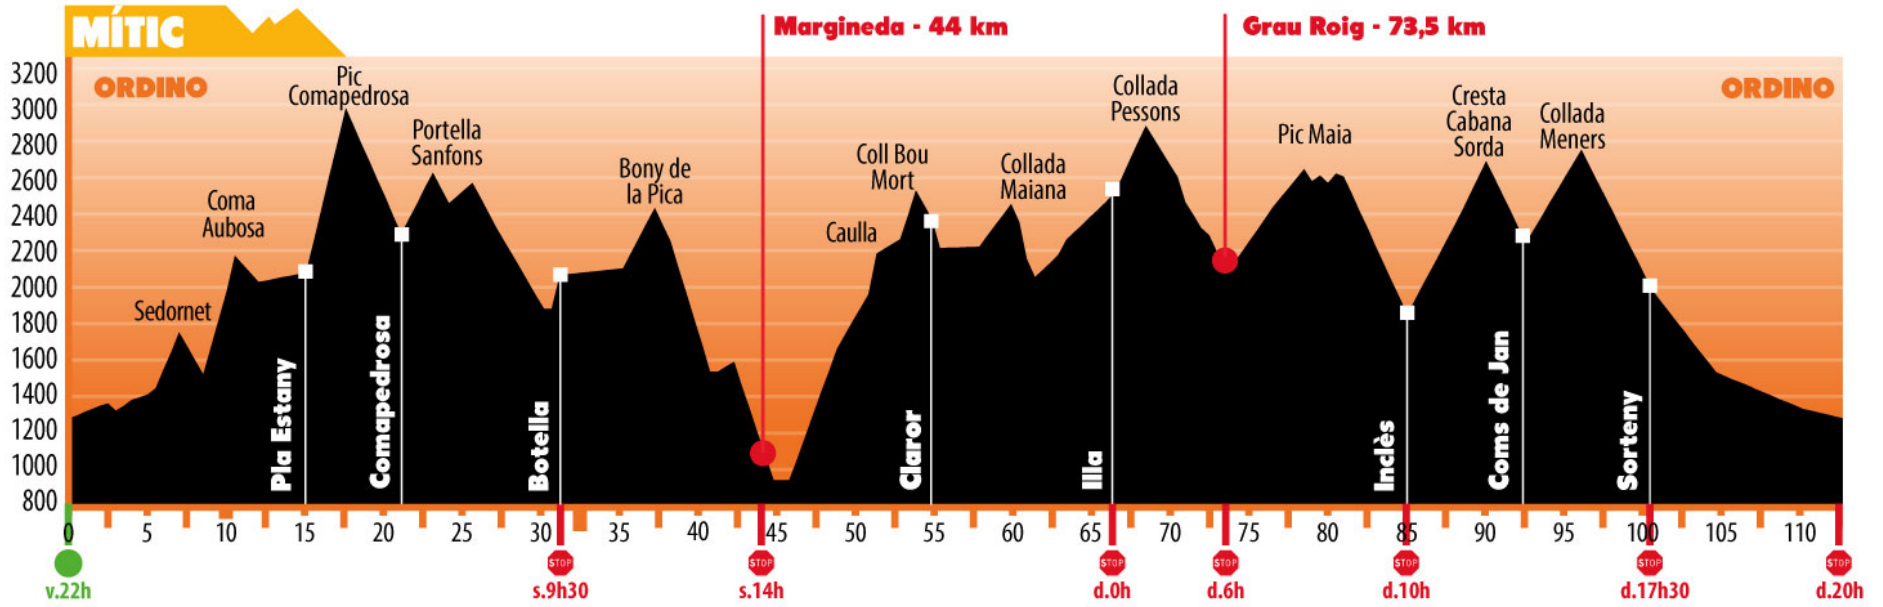

Mític
112 km
9.700 m D+

■ **Avituallament**
 Avituallamiento
 Ravitailement
 Refreshment point

● **Base de vida**
 Base de vida
 base de vie
 Accommodation area

● **Sortida**
 Salida
 Départ
 Start

● **Barrera horària**
 Barrera horària
 Barrière horaire
 Time limits